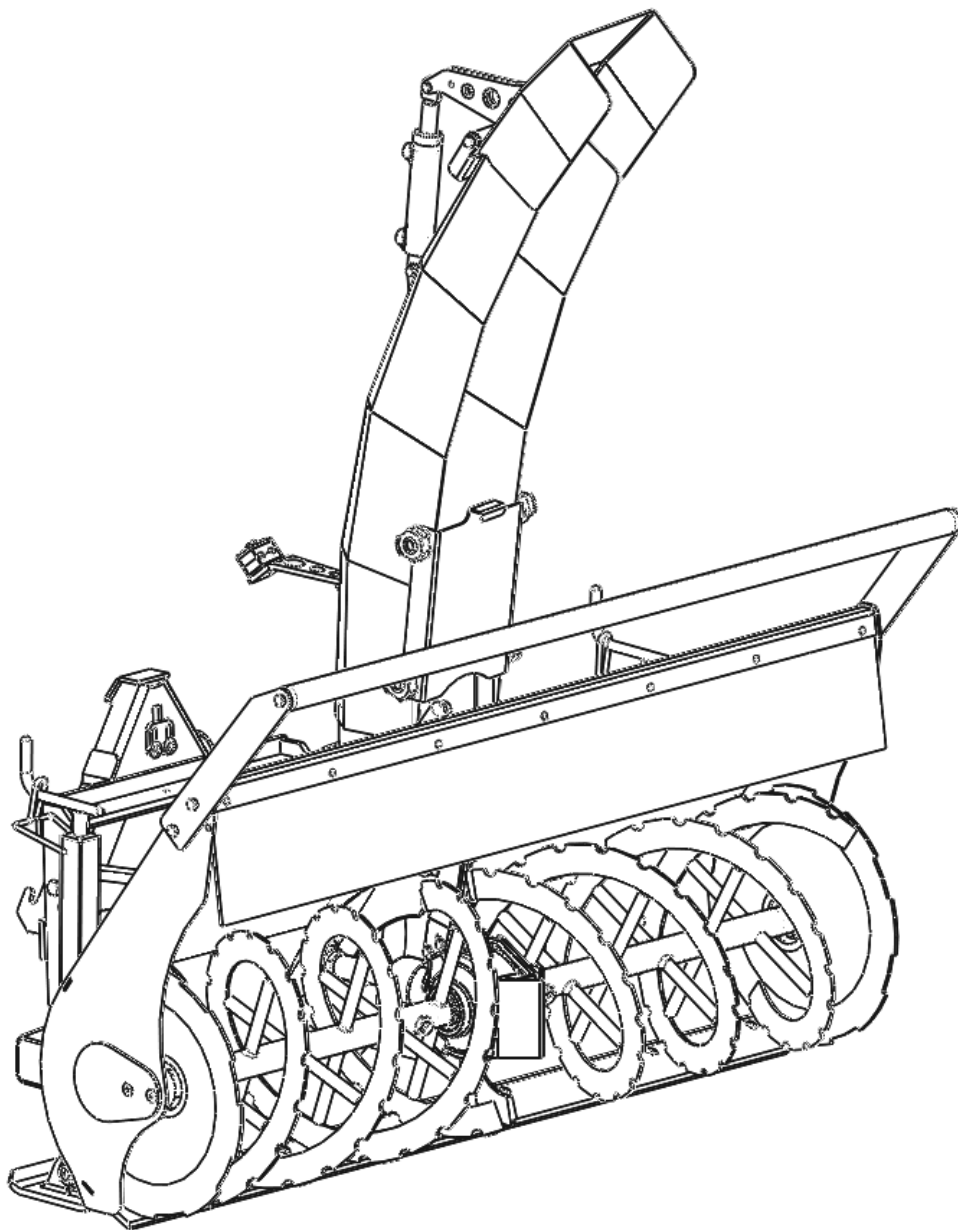

Ditta CERRUTI srl

Via statale 27H

14033 Castell'Alfero (AT)

Tel. +39 0141 296957 – Fax +39 0141 276915

www.cerrutimacchineagricole.it

- PART LIST -
serie BASIC HY mod. L1400 SX

PL704403

TAB.1

HAKO
- mod. CITY MASTER 1600

*Basic Hy
-L1400 Sx*

TAB.2

*Basic Hy
- L1400 Sx*

TAB.3

HAKO
-mod. CITY MASTER 1600

Basic Hy
-L1400 Sx

TAB.4